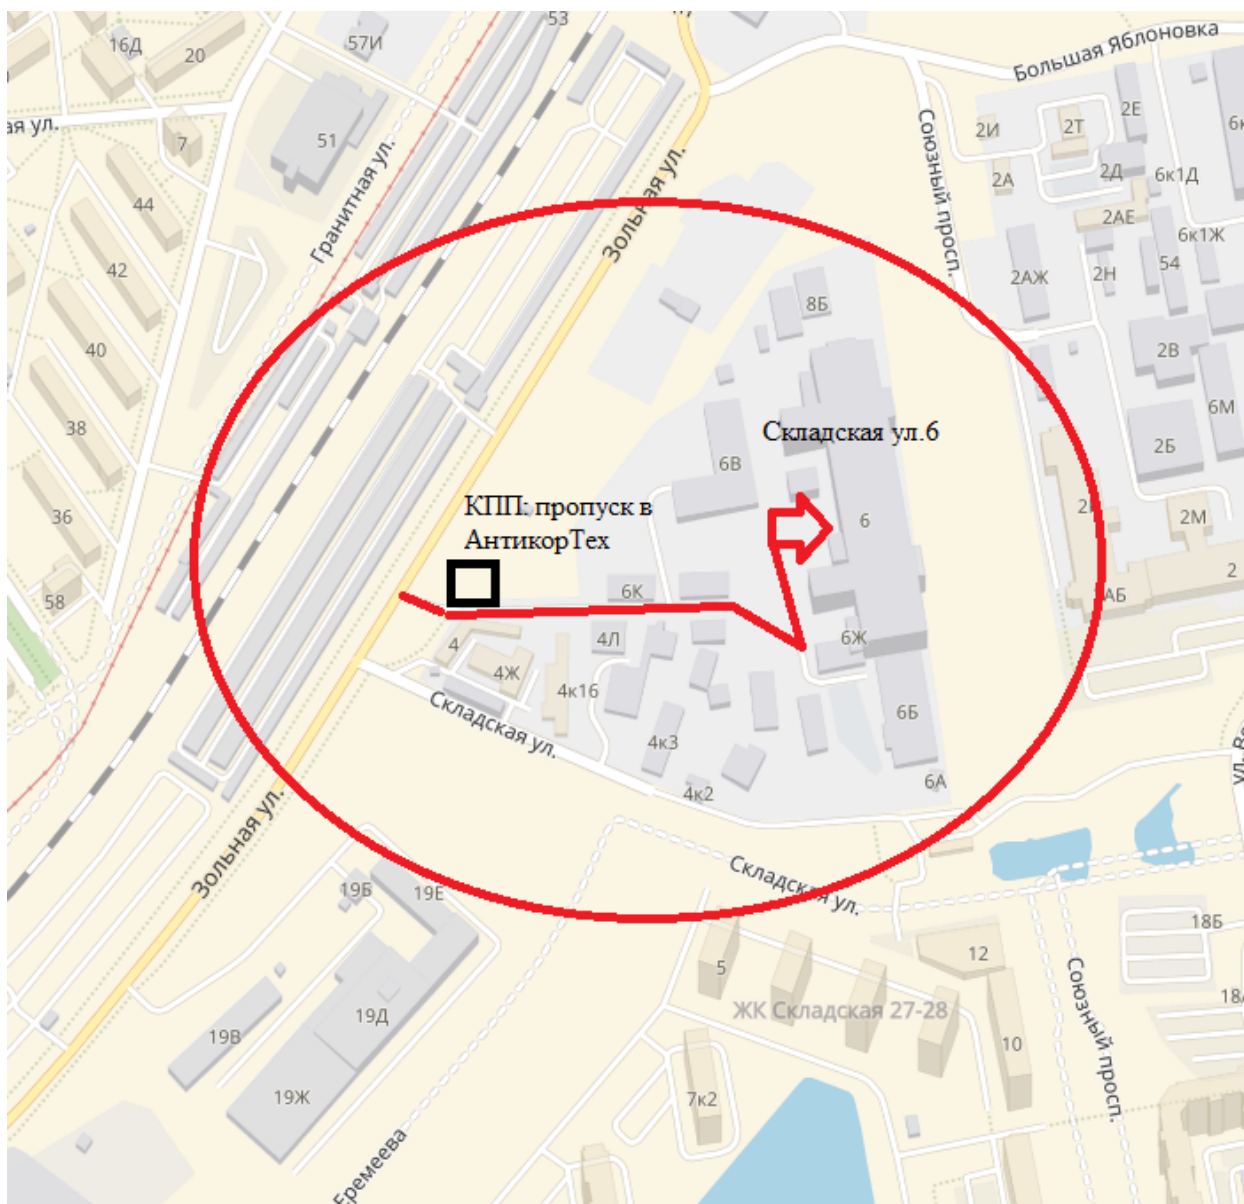

## Схема проезда в ООО "АнтикорТех"

**Адрес:** г. Санкт-Петербург, Складская ул, д. 6

На КПП выписывают пропуск на АнтикорТех по номеру машины и ФИО водителя.

**Время загрузки/разгрузки:** с 9:00 до 12:00 и с 13:00 до 16:00.